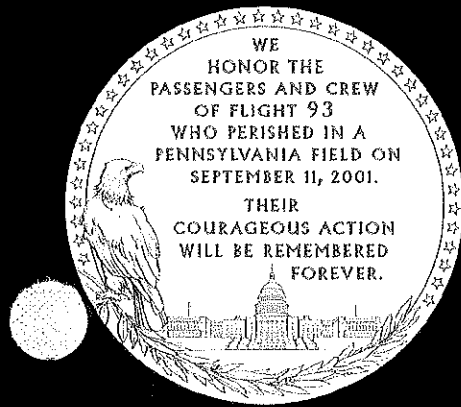

FH-PA-R-10